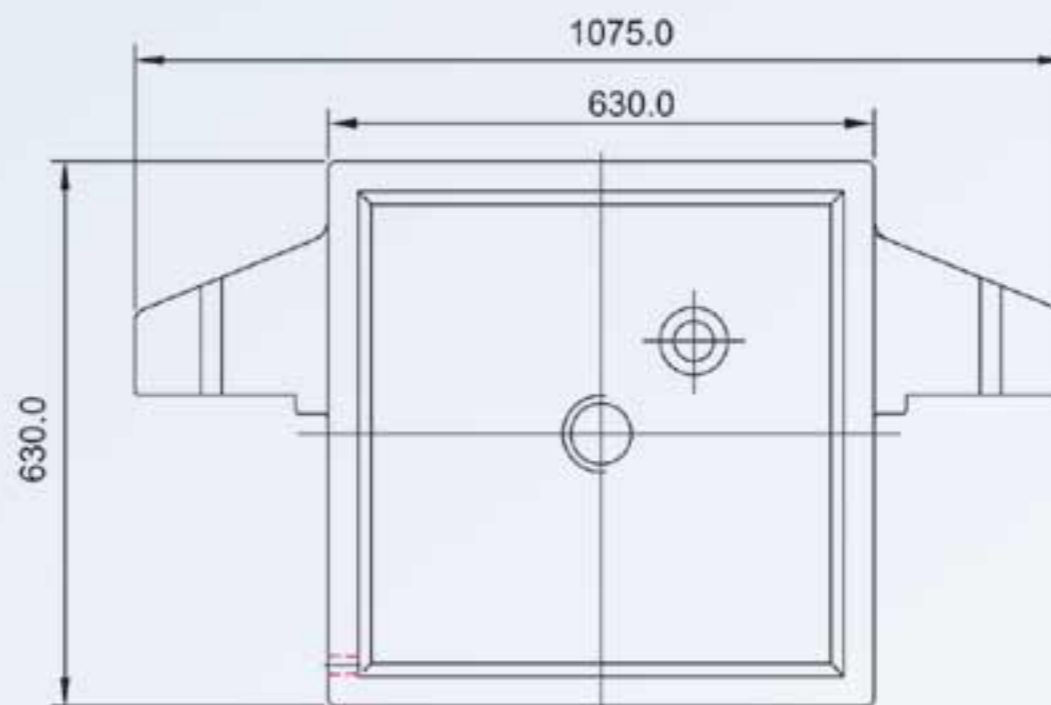

Filtro Prensa

Separação de sólidos

MANUAL / SEMI-AUTOMÁTICO

FPA

BOMBETEC
BOMBAS QUÍMICAS LTDA.

www.bombetec.com.br

Informações Técnicas

DIMENSÕES DA PLACA	QUANT. PLACAS	EXTENSÃO	A	B	C	D	E	ØF
400 X 400	5	+3	446	976	562	1000	128	300
400 X 400	10	+10	446	1601	562	1000	128	400
400 X 400	10	+10	517	1601	562	1000	128	400
400 X 400	15	+10	517	1861	562	1000	128	400
400 X 400	20	+10	517	2121	562	1000	128	400
400 X 400	30	+10	517	2641	562	1000	128	400
630 X 630	20	+10	529	2171	875	1500	128	500
630 X 630	30	+10	529	2691	875	1500	128	500
630 X 630	40	+10	529	3211	875	1500	128	500
630 X 630	50	+10	529	3731	875	1500	128	500

PLACA 400x400

PLACA 630x630

DIMENSIONAL SEMI-AUTOMÁTICO