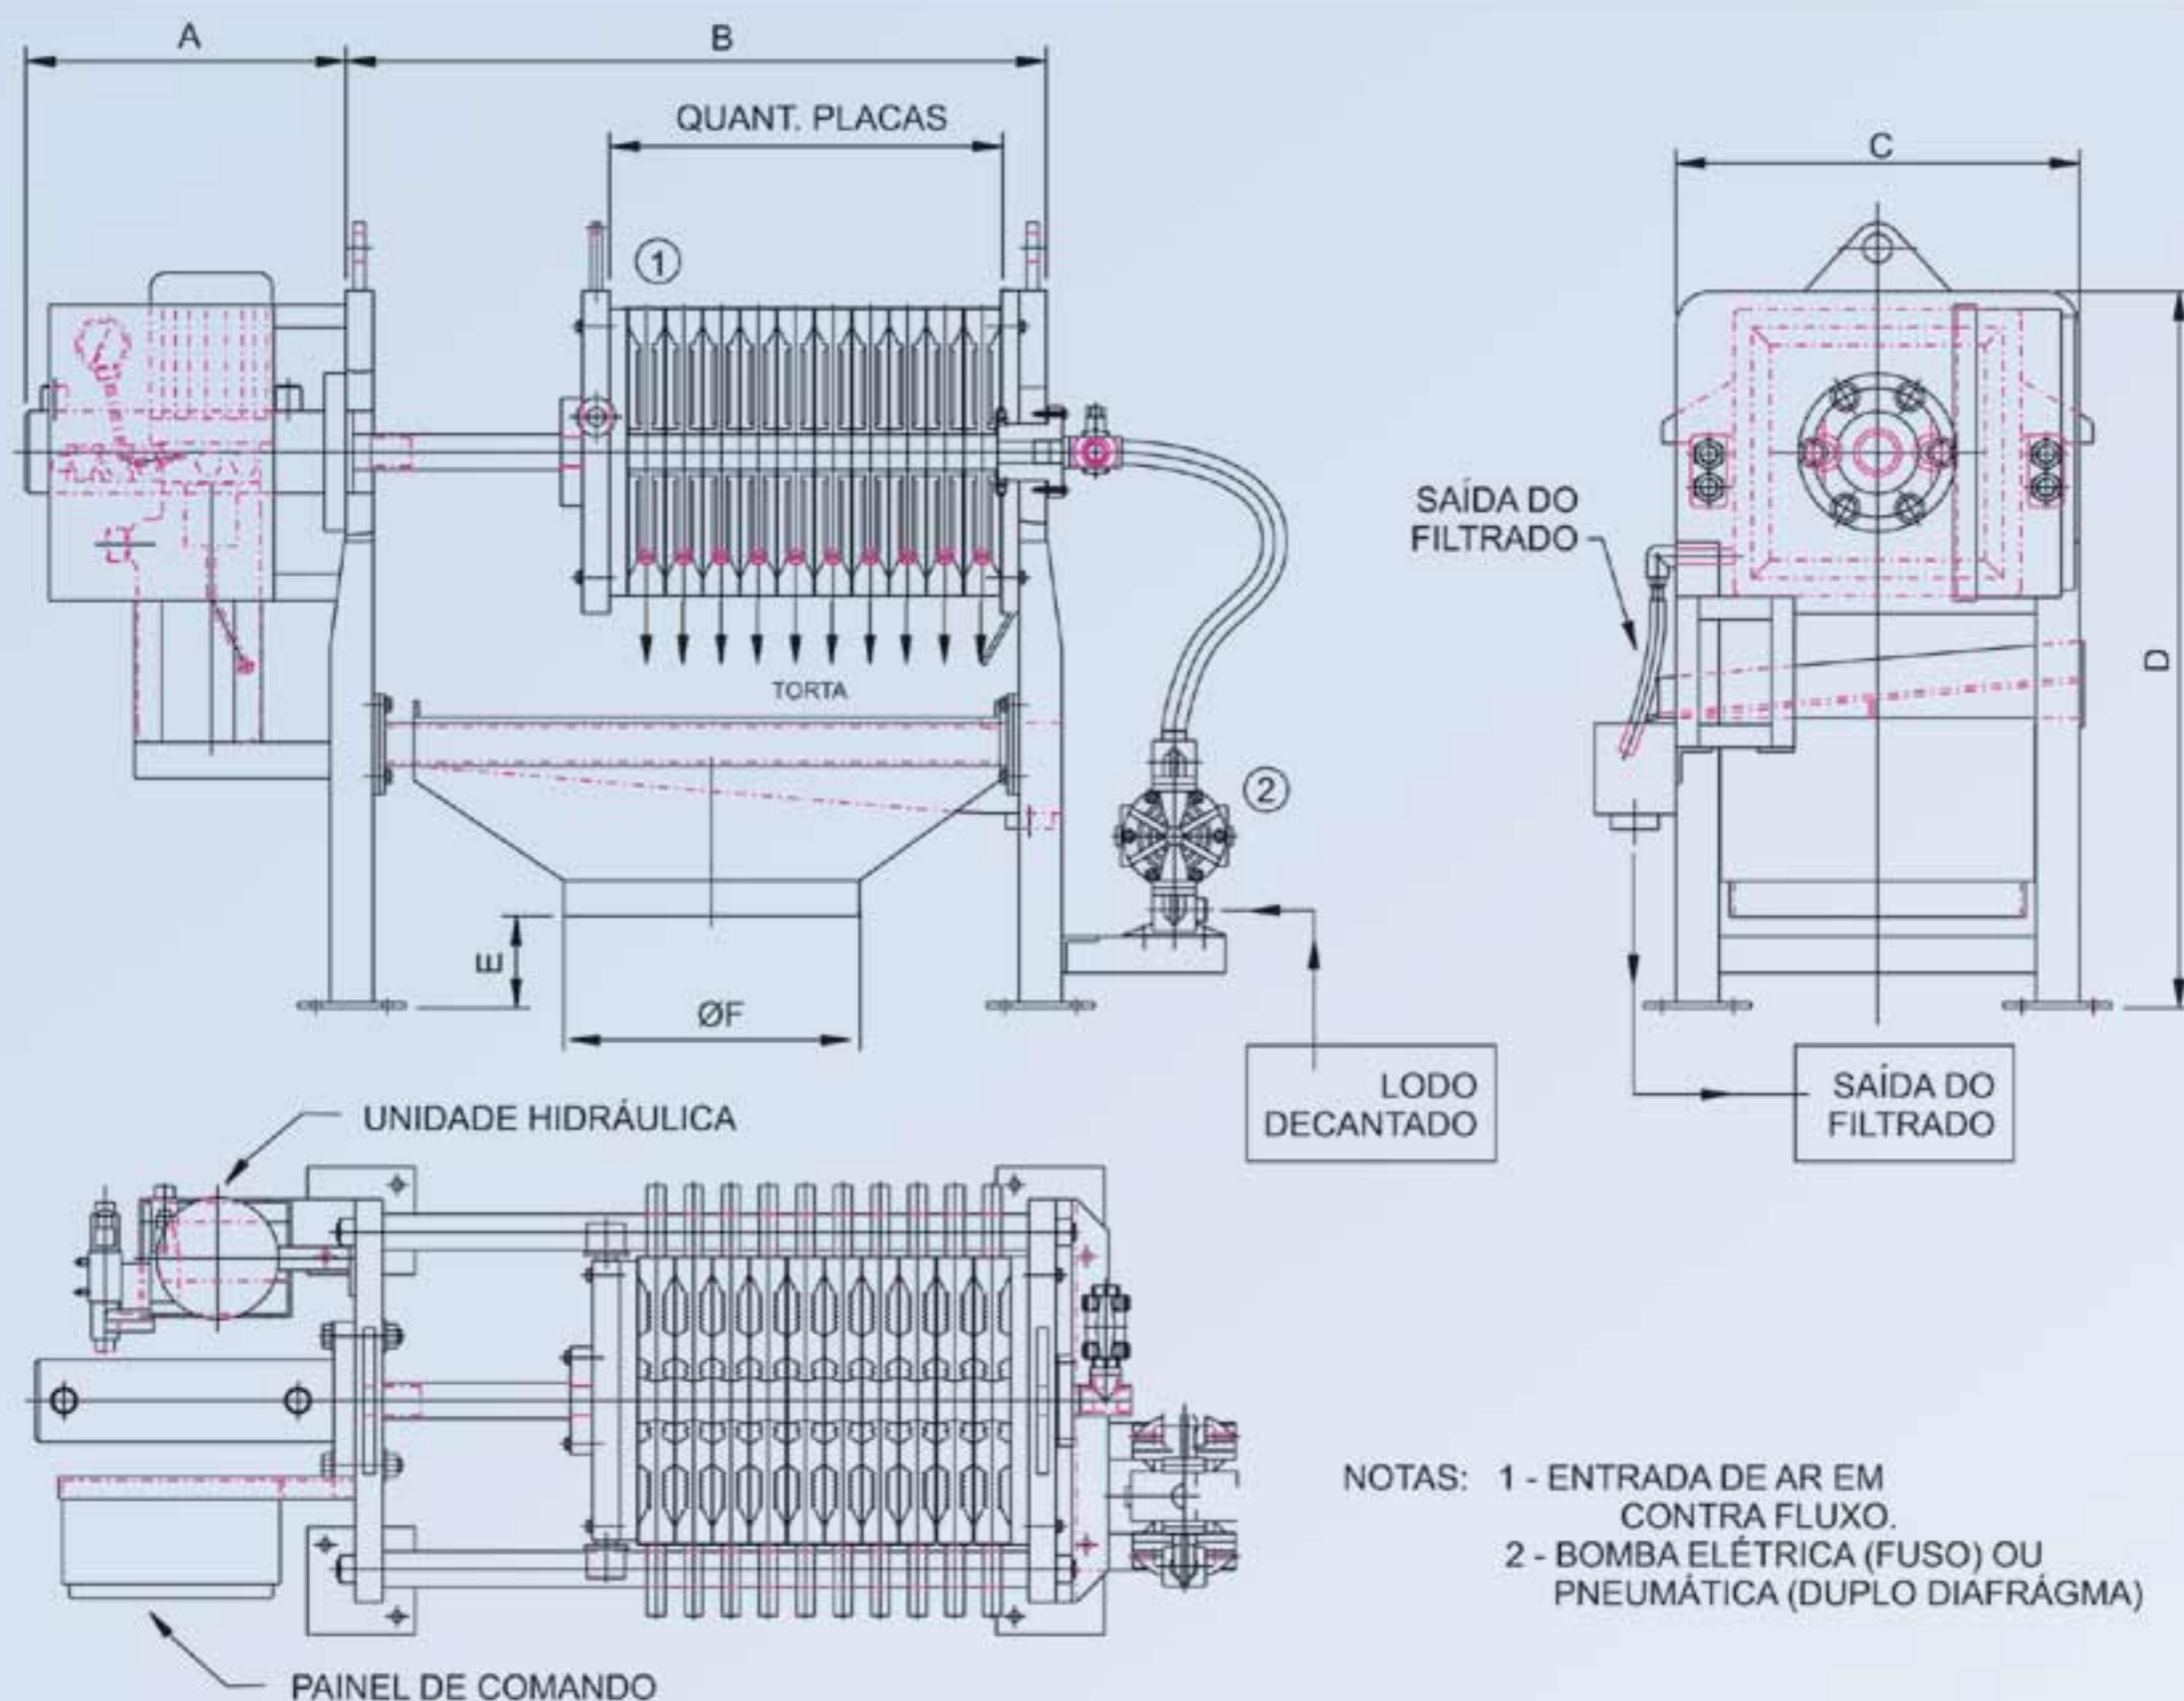

Filtro Prensa

Separação de sólidos

MANUAL / SEMI-AUTOMÁTICO

FPA

BOMBETEC
BOMBAS QUÍMICAS LTDA.

www.bombetec.com.br

Informações Técnicas

DIMENSÕES DA PLACA	QUANT. PLACAS	EXTENSÃO	A	B	C	D	E	ØF
400 X 400	5	+3	446	976	562	1000	128	300
400 X 400	10	+10	446	1601	562	1000	128	400
400 X 400	10	+10	517	1601	562	1000	128	400
400 X 400	15	+10	517	1861	562	1000	128	400
400 X 400	20	+10	517	2121	562	1000	128	400
400 X 400	30	+10	517	2641	562	1000	128	400
630 X 630	20	+10	529	2171	875	1500	128	500
630 X 630	30	+10	529	2691	875	1500	128	500
630 X 630	40	+10	529	3211	875	1500	128	500
630 X 630	50	+10	529	3731	875	1500	128	500

PLACA 400x400

PLACA 630x630

DIMENSIONAL SEMI-AUTOMÁTICO