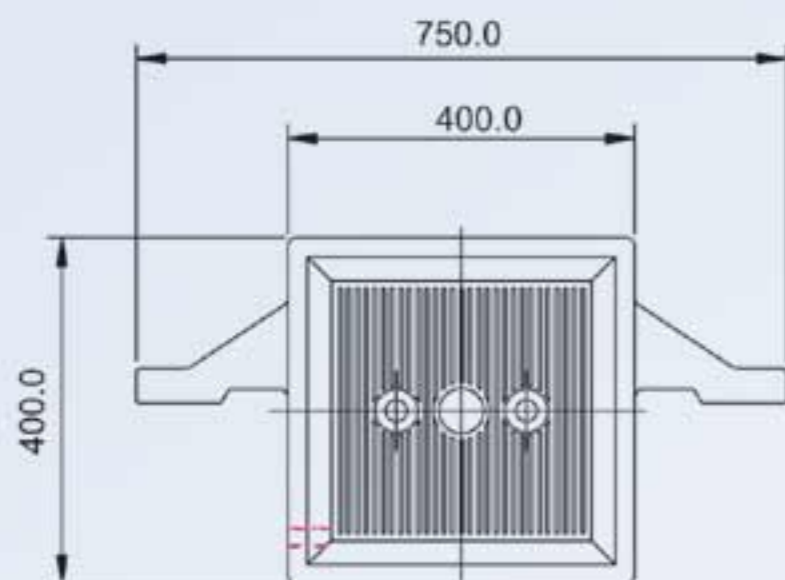

Filtro Prensa

Separação de sólidos

MANUAL / SEMI-AUTOMÁTICO

FPA

BOMBETEC
BOMBAS QUÍMICAS LTDA.

www.bombetec.com.br

Informações Técnicas

DIMENSÕES DA PLACA	QUANT. PLACAS	EXTENSÃO	A	B	C	D	E	ØF
400 X 400	5	+3	446	976	562	1000	128	300
400 X 400	10	+10	446	1601	562	1000	128	400
400 X 400	10	+10	517	1601	562	1000	128	400
400 X 400	15	+10	517	1861	562	1000	128	400
400 X 400	20	+10	517	2121	562	1000	128	400
400 X 400	30	+10	517	2641	562	1000	128	400
630 X 630	20	+10	529	2171	875	1500	128	500
630 X 630	30	+10	529	2691	875	1500	128	500
630 X 630	40	+10	529	3211	875	1500	128	500
630 X 630	50	+10	529	3731	875	1500	128	500

PLACA 400x400

PLACA 630x630

DIMENSIONAL SEMI-AUTOMÁTICO